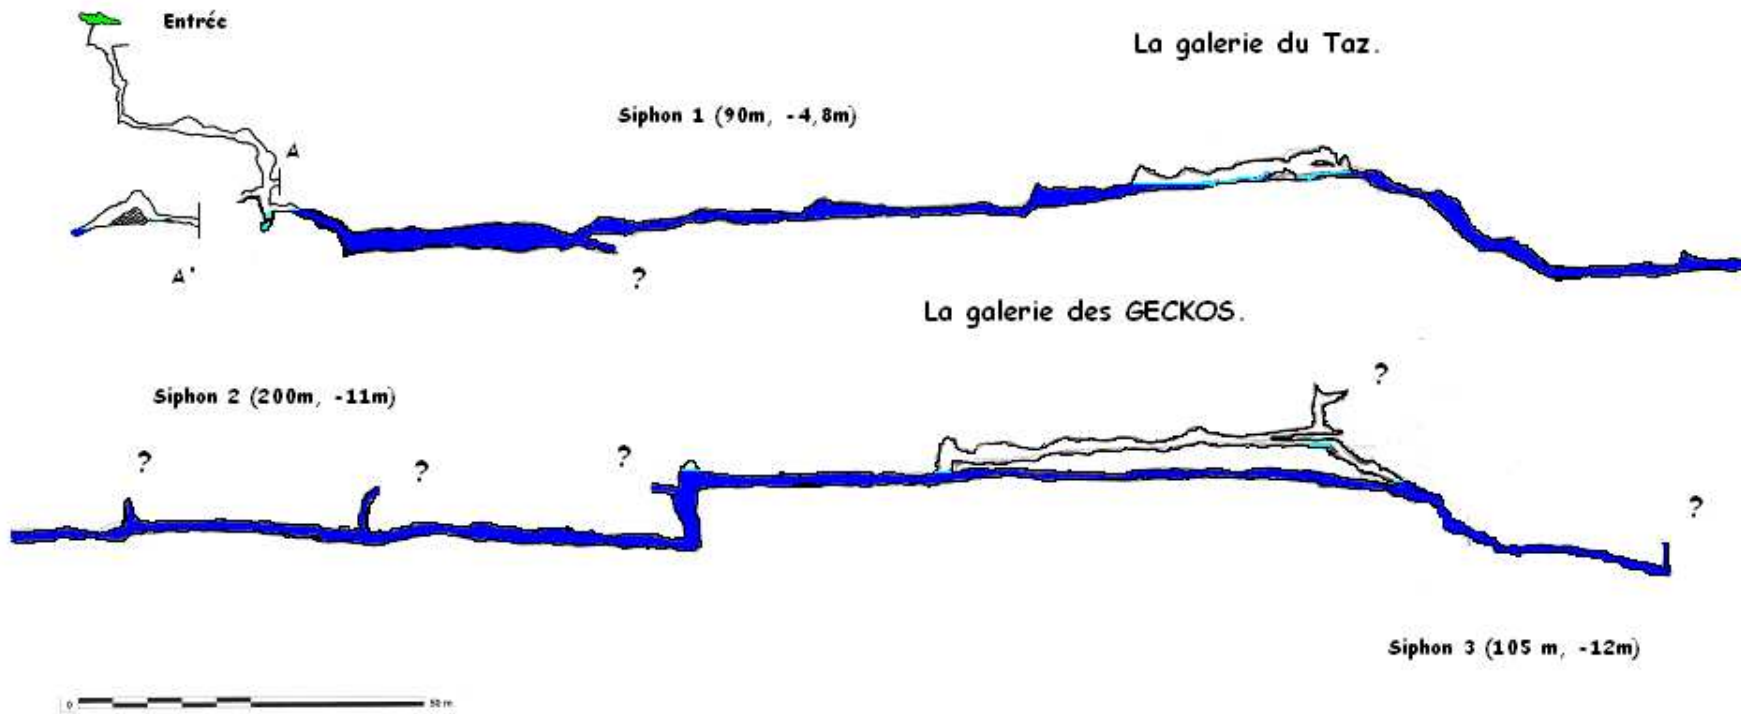

Scialet de l'appel <b>Bouvante (26)</b>	<b>Echelle : 1/500</b>
X : 836,02 Y : 3294,87 Z : 1345	Alexandre Lefevre, David Bianzani

<b>Scialet de l'appel Bouvante (26)</b>	<b>Echelle : 1/500</b>
X : 836,02 Y : 3294,87 Z : 1345	Alexandre Lefevre, David Bianzani

Groupe d'Explorations des Cavités Karstiques et d'Orographie Souterraine